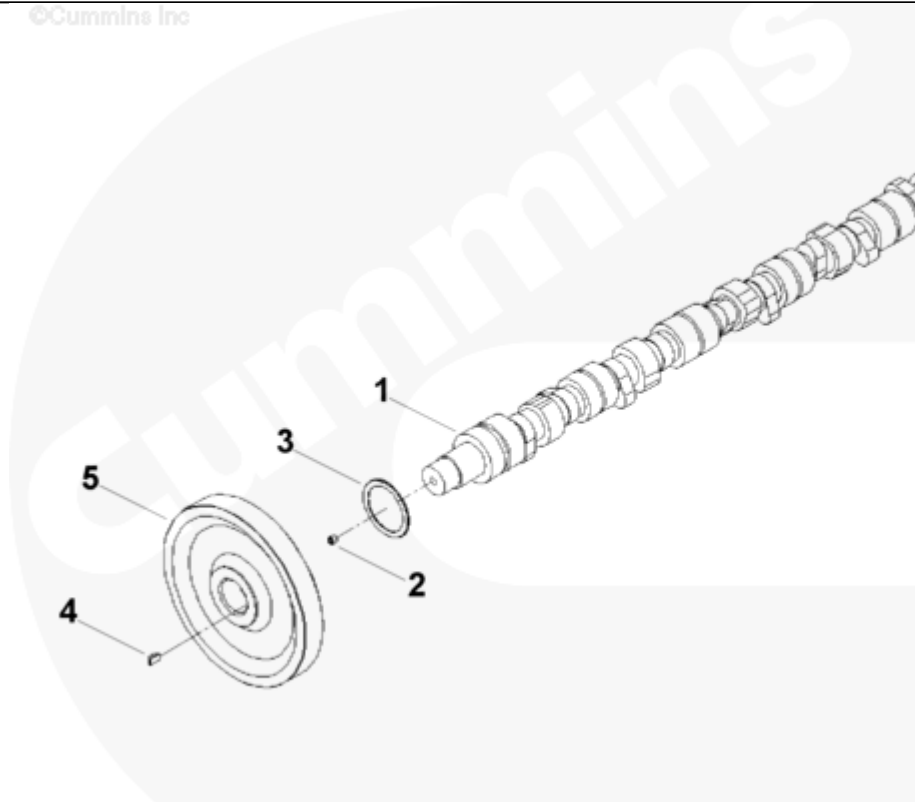

## Parts Catalog - Option Detail

Electronic Parts Catalog - Option Detail				
Option	Group	Graphic	Film Card	Date
PP2862	01.07	cg100gd	FF	29-SEP-99
<b>Engines</b>	G855, G855 CM558, GTA855 CM558 (CM2358) G101, N14 CELECT, N14 CELECT PLUS, N14 MECHANICAL, NH/NT 855, QSM11 CM876 M101, QSM11 CM876 M102M, QSN14 CM876 N103, QSN14 CM876 N105, QSNT14 CM876 N102			

©Cummins Inc

**cg100gd**

[SMALL](#) | [MEDIUM](#) | [LARGE](#)

Cart	Ref No	Part Number	Part Description	Required	Remarks
<input type="button" value="View My Cart"/>					
		<a href="#">PP2862</a>	Camshaft		
<input type="checkbox"/>	1	<a href="#">3800855</a>	Camshaft		
		<a href="#">4025955</a>	Camshaft	1	
<input type="checkbox"/>	2	<a href="#">68193</a>	Pipe Plug	1	1/8 NPT
<input type="checkbox"/>	3	<a href="#">215233</a>	Thrust Bearing	1	
<input type="checkbox"/>	4	<a href="#">3021599</a>	Offset Woodruff Key	1	